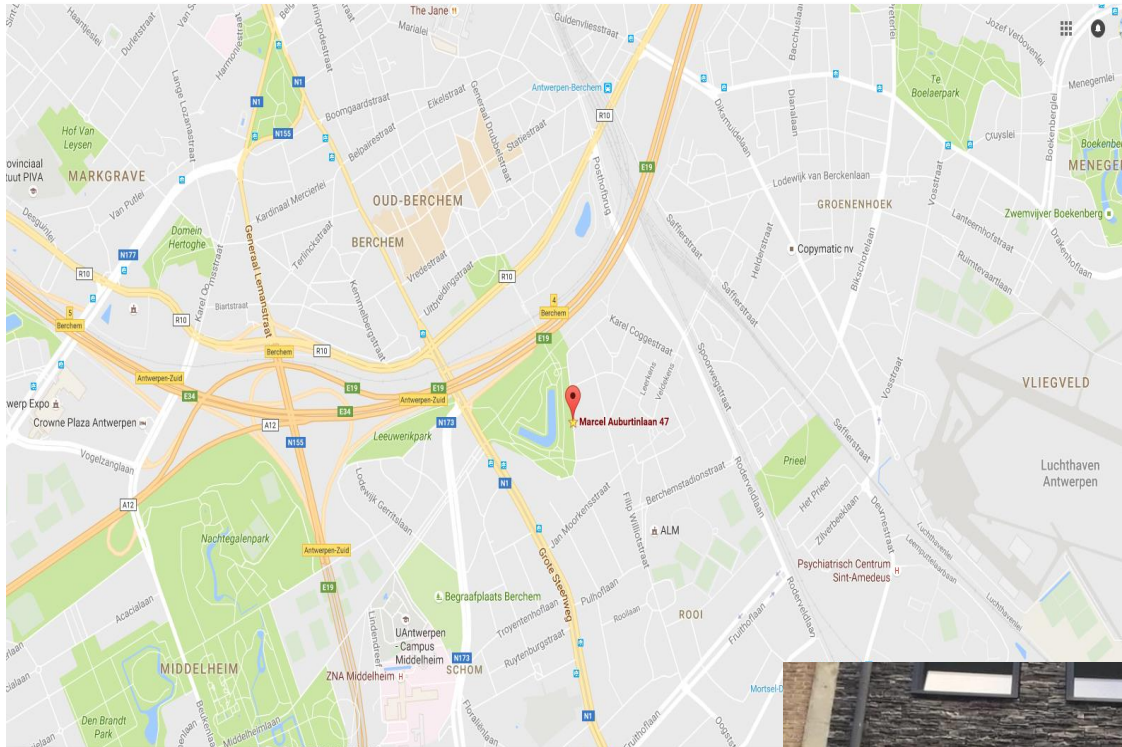

Synergie

Synergie Studio Berchem, Marcel Auburtinlaan 47 2600 Berchem

Synergie Studio Berchem, Marcel Auburtinlaan 47 2600 Berchem
In de Polygonstraat vlak bij om de hoek is meestal veel parkeerplaats.

Tel 03 345 18 22